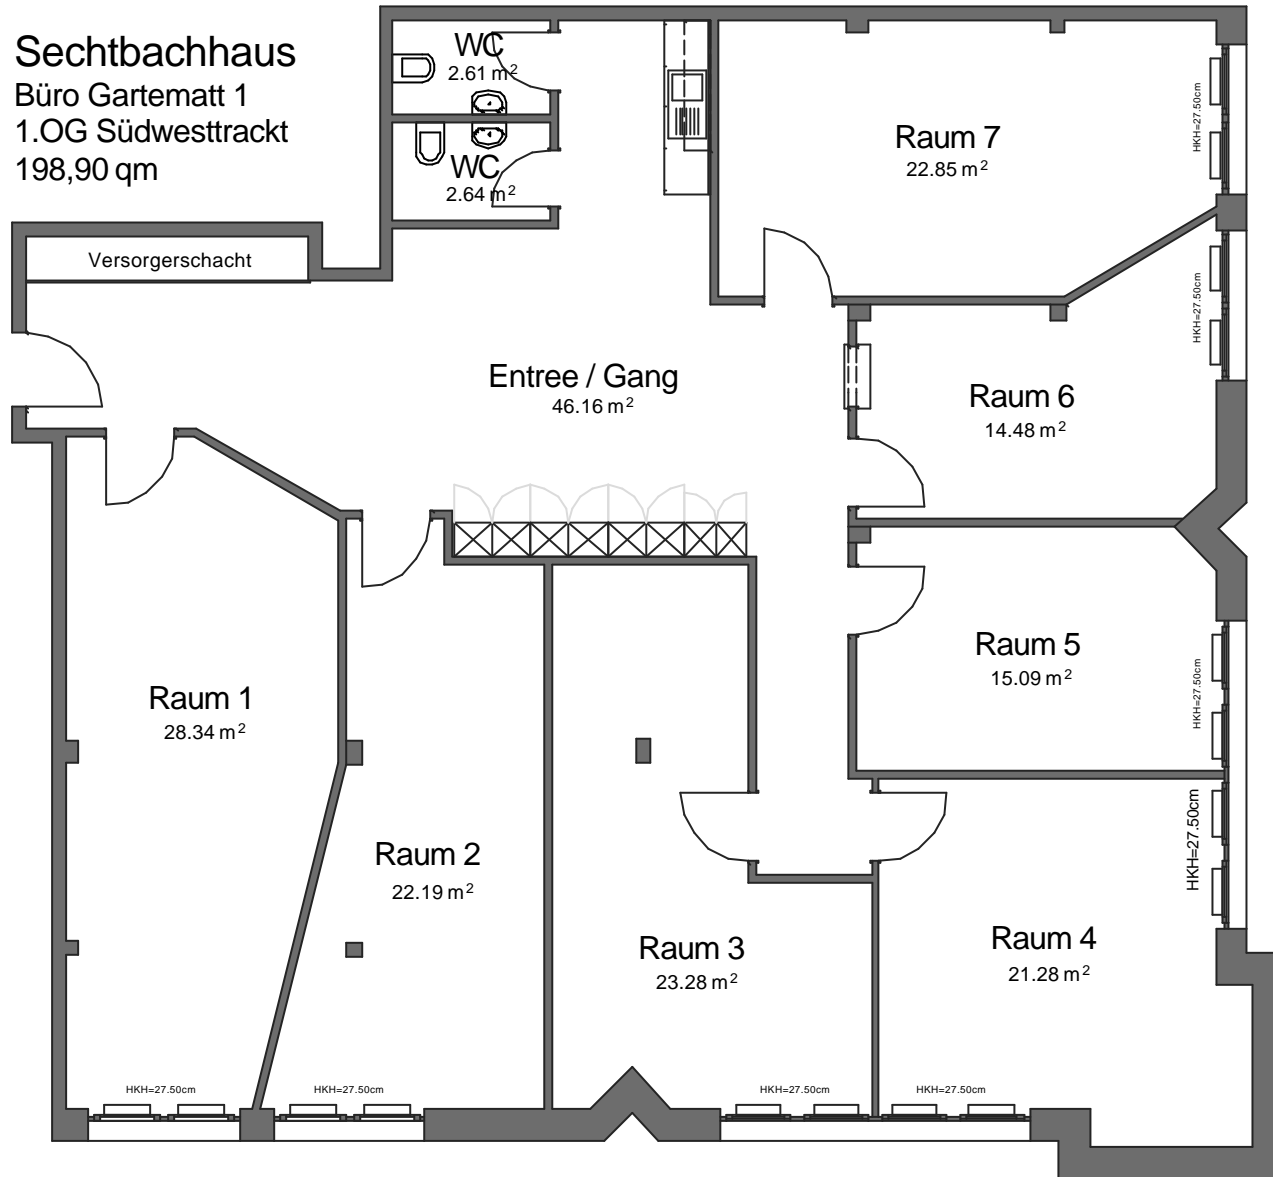

Sechtbachhaus  
Büro Gartematt 1  
1.OG Südwesttrakt  
198,90 qm

Dipl.-Ing. Architekt Ph. Stein, Marktgasse 17, 8180 Bülach, Tel.: 044 862 10 17